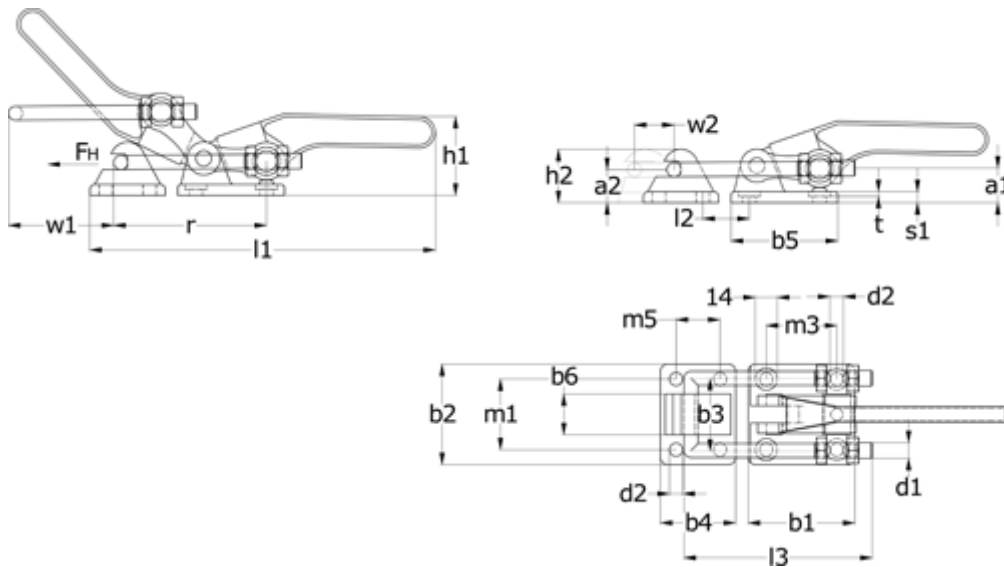

Article number: 208522800T2
 Description: E+G Klee latch clamp
 GN 852-2800-T2

Measures

a1 = 28	d3 = 16	m2 = 14.0	w1 = 75
a2 = 27	h1 = 65	m3 = 57	w2 adjustable range = 4.5
b1 = 85	h2 = 42.5	m4 = 12.5	
b2 = 80	Holding force N = 40000	m5 = 35	
b3 = 55	l1 = 265	r = 118.5	
b4 = 60	l2 = 32.1	s1 = 9	
d1 = M12	l3 = 140	Size = 2800	
d2 = 10.5	m1 = 57	t = 2	